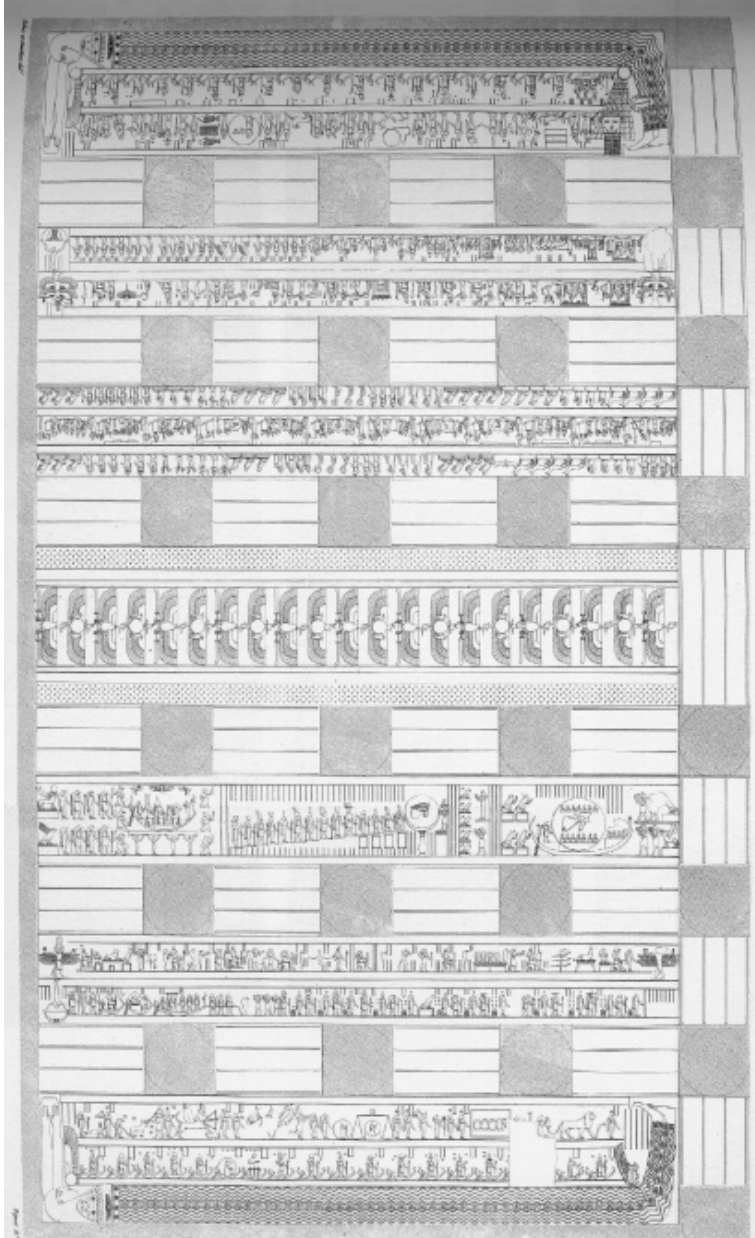

Jacques Pialoux

Denderah

*Sept soffites du plafond de la salle hypostyle
du Grand Temple*

ANNEXES

**Illustrations photographiques :
Institut d'Orient / Naguib-Michel Sidhom**

Table des matières

| | |
|--|----------|
| ANNEXES | 1 |
| Planche 1 - Plafond de la salle hypostile | 4 |
| Planche 2 - Soffites I et VII | 5 |
| Planche 3 - Soffites II - VI - III - V | 6 |
| Planche 4 - Soffite II - (détail sur 2 lignes) | 7 |
| Planche 5 - Soffite IV | 8 |
| Planche 6 - Denderah: Mur postérieur | 9 |
| Planche 7 - Edfou: Bandeau du Portique | 10 |
| Planche 8 - Edfou: Frise du Portique | 11 |
| Planche 9 - Esnah: Zodiaque du plafond du Portique | 12 |

Planche 1 Plafond de la salle hypostile

Planche 2 Soffites I et VII

Planche 2

Denderah Soffite I - 12 Constellations - 42 Nomes (1)

Denderah Soffite VII - 12 Constellations - 42 Nomes (2)

© Institut d'Orient / Naguib-Michel Sidhom. E-mail: orient@club-internet.fr

Planche 3

Soffites II - VI - III - V

Denderah Soffite II - Graine de l'Univers et de l'Homme

Denderah soffite VI - Evolution et Constitution de l'Homme

© Institut d'Oréant / Nagah-Michel Sidibak, 8, rue de Valenciennes 75013